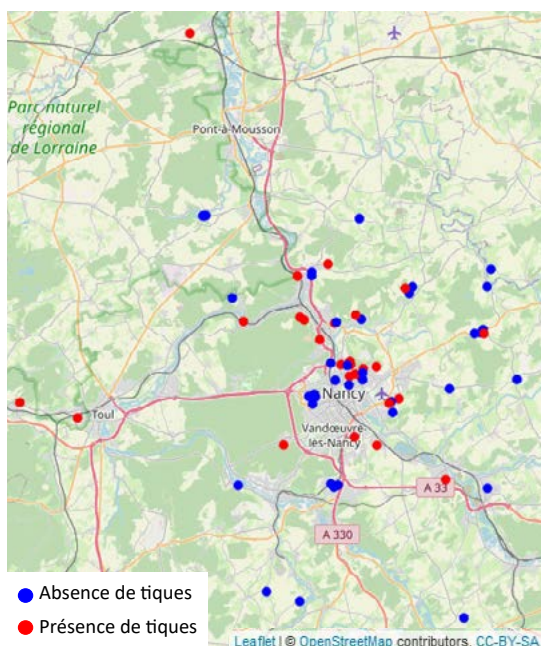

UN CONSTAT

25% des signalements* de piqûres de tiques ont lieu dans les jardins privés

* Données issues de l'application smartphone gratuite Signalement TIQUE du programme de recherche participative CiTIQUE sur un échantillon de 31 522 signalements de piqûre de tique sur la période 2018 - 2020

DES QUESTIONS ENCORE SANS RÉPONSE

- ① Pourquoi y a-t-il des tiques dans certains jardins ?
- ② Y a-t-il des tiques partout dans le jardin ?
- ③ Les tiques représentent-elles un risque pour la santé humaine ?

BILAN DE L'ÉDITION 2021

LA PARTICIPATION CITOYENNE

73 jardins participants

dont **29** (40%) avec présence de tiques

4 tiques en moyenne par jardin avec tiques

LA CHASSE AUX TIQUES

254 tiques collectées, dont